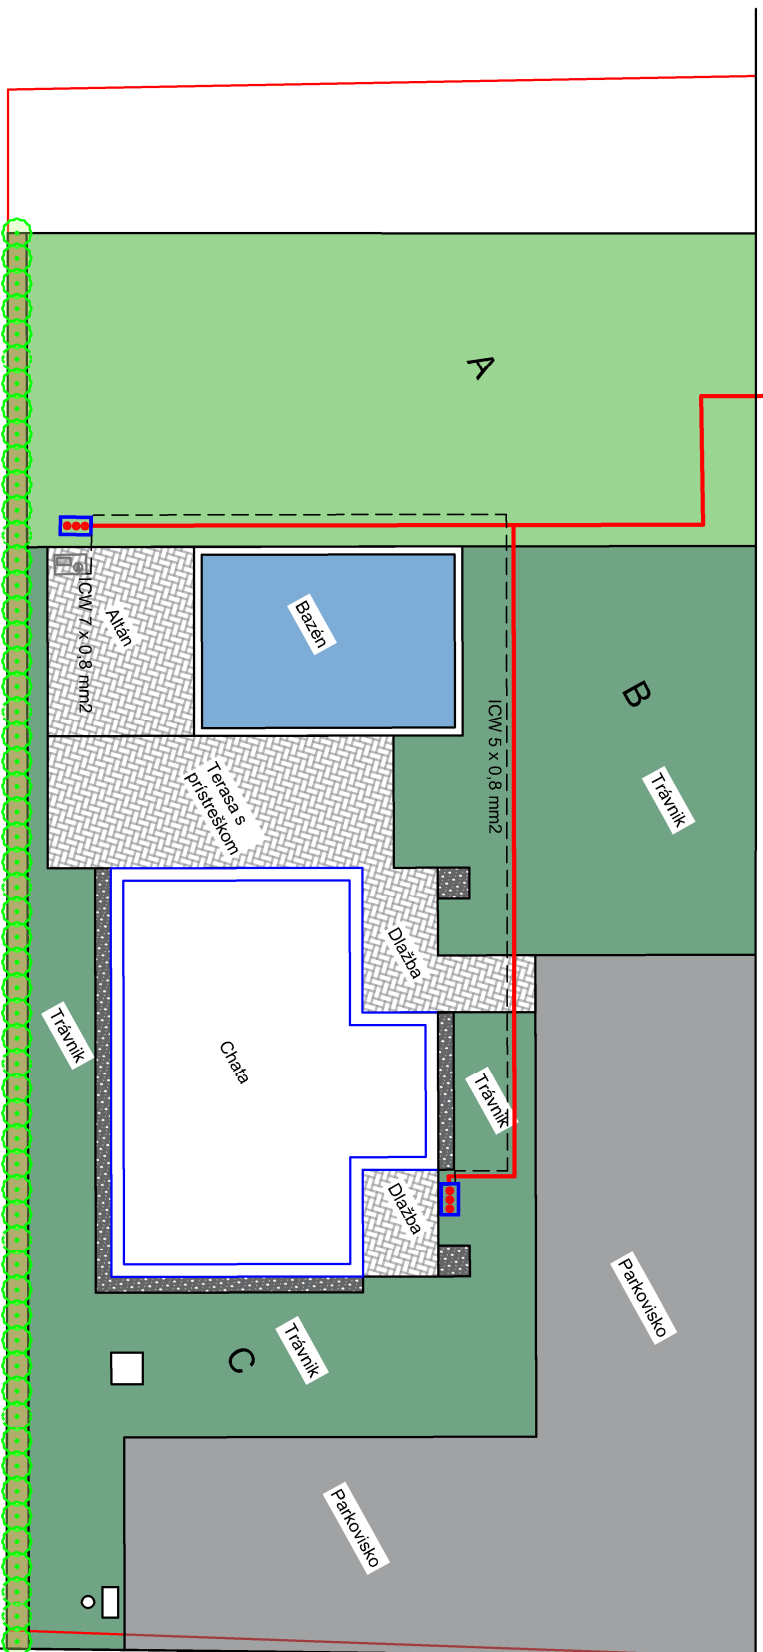

Potrubié DN 25 cca 5 m

Cesta

Cesta

LEGENDA

Postrekovač ProSprey

Riadacia jednotka

Šachtica s elektroventilmi

Rychlospojny ventil

ICW kábel

Hlavný rozvod 32 mm

Potrubié 32 mm

S1 33,89 l/min

S2 35,70 l/min

S3 32,34 l/min

S4 35,97 l/min

S5 41,52 l/min

S6 36,30 l/min

Prúžné potrubie 20 mm

A: 33,89 l/min.

B: 68,04 l/min.

C: 113,79 l/min.

Mierka

RW ORAVA, s.r.o.
Sedliacka Dubová 181
027 55 Sedl. Dubová

www.rworava.sk
rworava@rworava.sk
+421 948 488 327