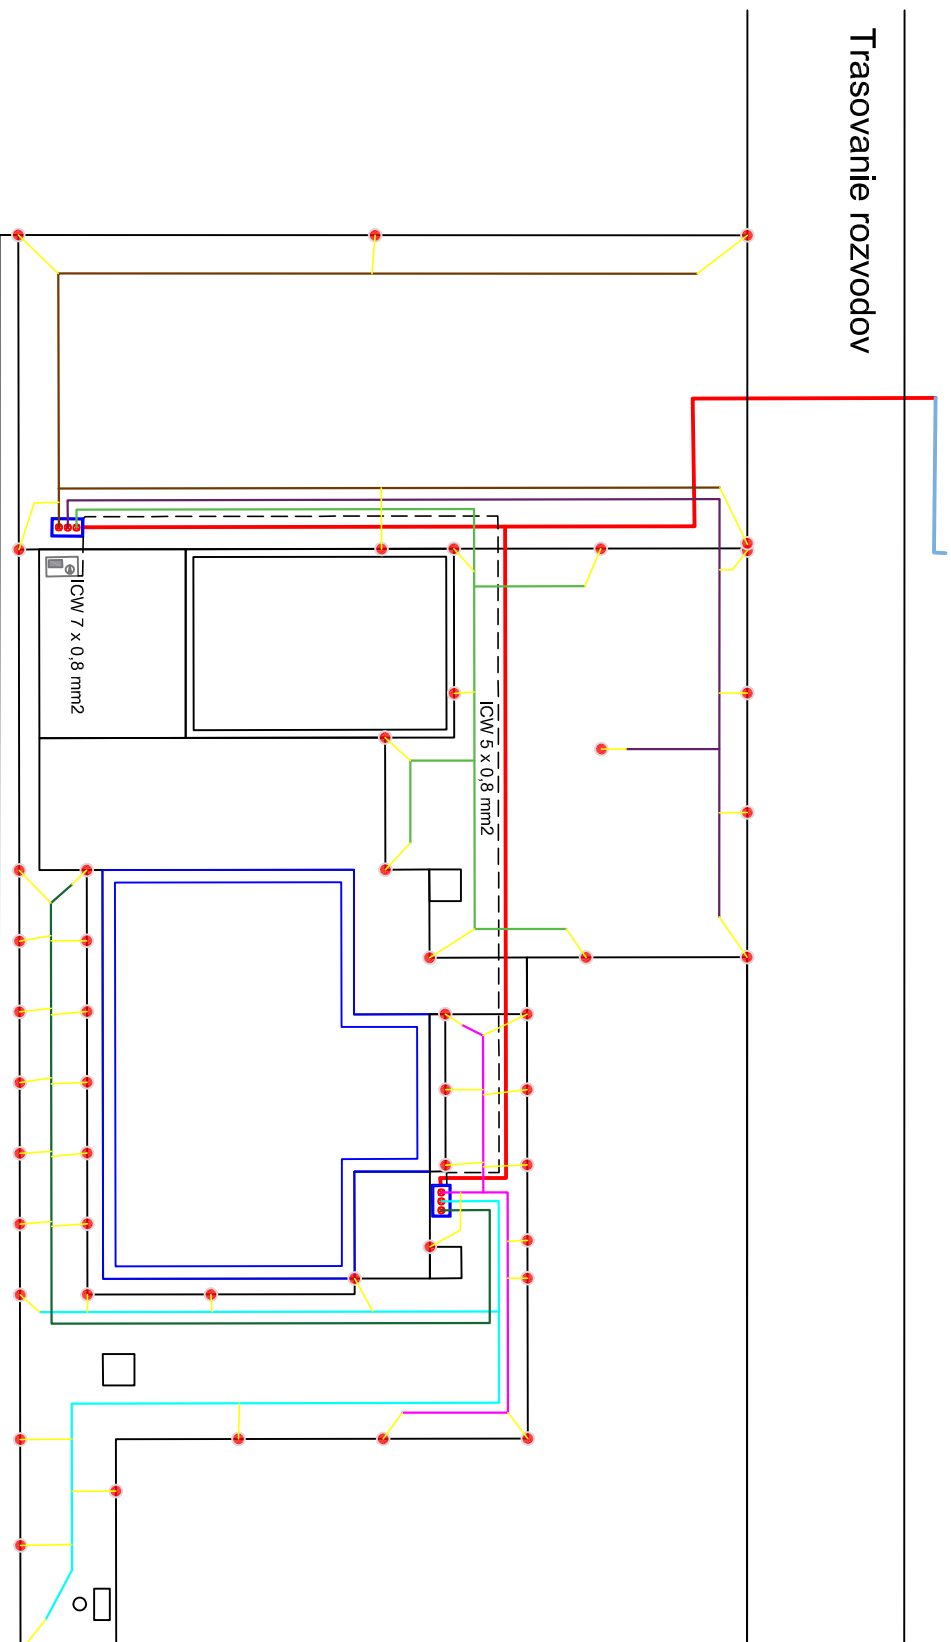

Rychlospojny ventil

ICW kábel

Hlavný rozvod 32 mm

Potrubié 32 mm

S1 33,89 l/min

S2 35,70 l/min

S3 32,34 l/min

S4 35,97 l/min

S5 41,52 l/min

S6 36,30 l/min

Prúžné potrubie 20 mm

A: 33,89 l/min.

B: 68,04 l/min.

C: 113,79 l/min.

Mierka

RW ORAVA, s.r.o.  
Sedliacka Dubová 181  
027 55 Sedl. Dubová

# Trasovanie rozvodov