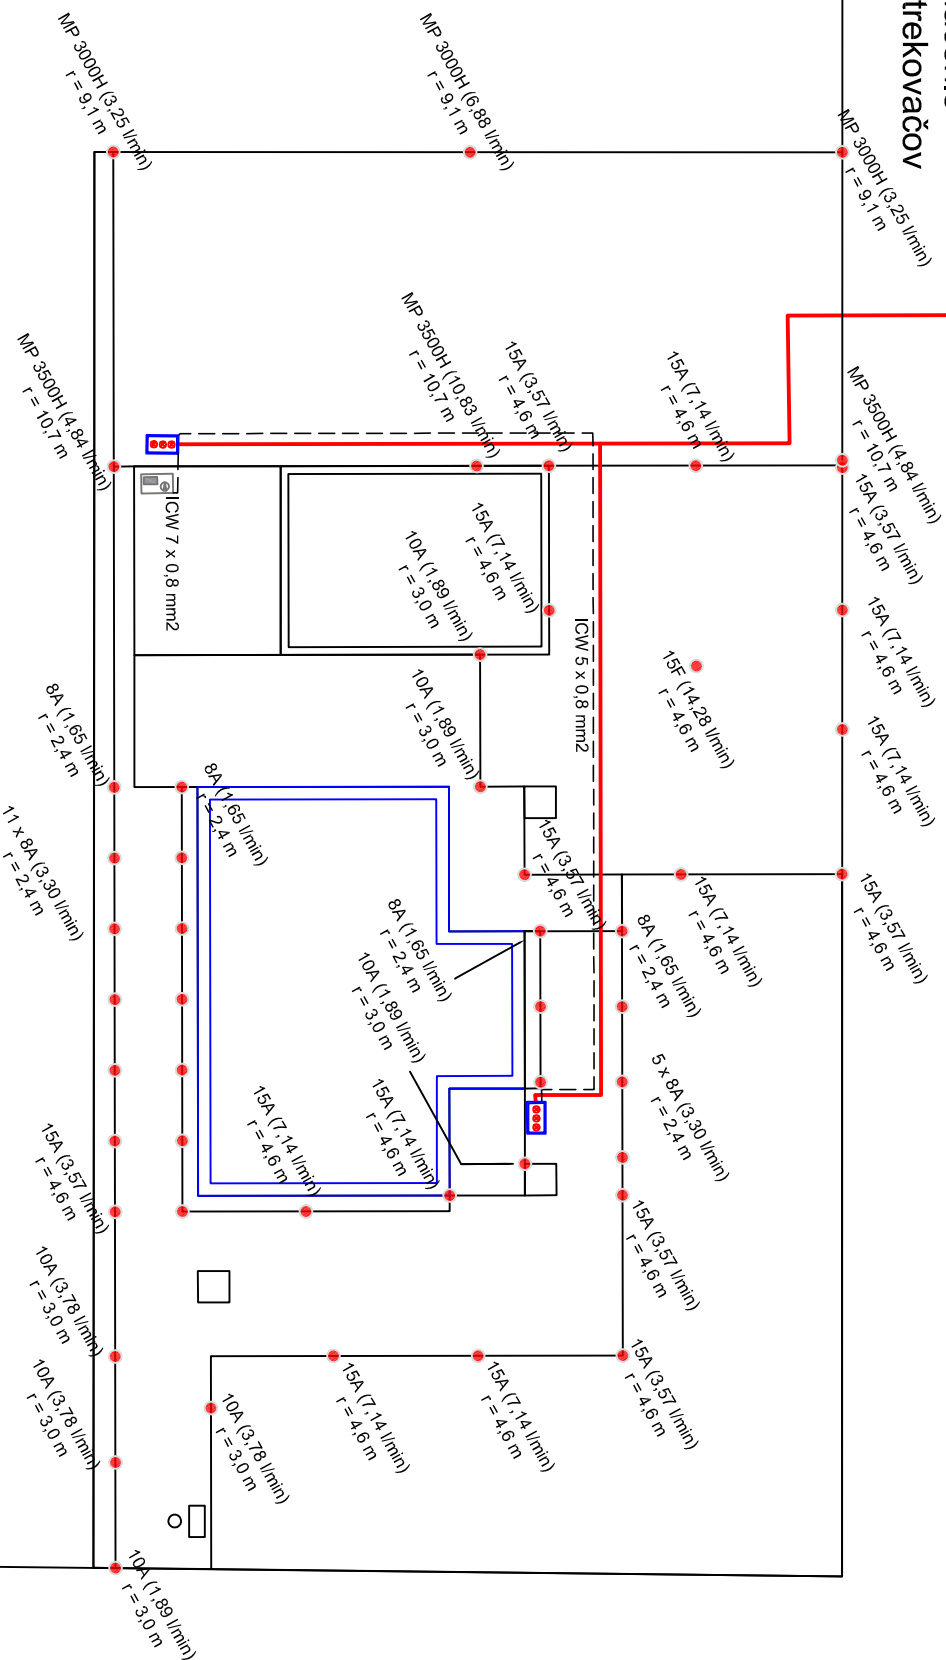

Označenie postrekačov

LEGENDA

- Postrekač ProSpray
- Riadiaca jednotka
- Šachtica s elektroventilmi
- Rychlospojny ventil
- ICW kábel
- Hlavný rozvod 32 mm

Potrube 32 mm	A: 33,89 l/min.
S1 33,89 l/min	B: 68,04 l/min.
S2 35,70 l/min	C: 113,79 l/min.
S3 32,34 l/min	
S4 35,97 l/min	
S5 41,52 l/min	
S6 36,30 l/min	
Prúžňé potrubie 20 mm	

RW ORAVA, s.r.o.
Sedliacka Dubová 181
027 55 Sedl. Dubová
www.rworava.sk
rworava@rworava.sk
+421 948 488 327